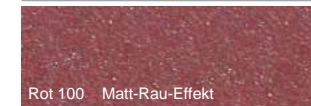

RAL-Farbtabelle S II

Rot

RAL 3004 Purpurrot

RAL 3020 Verkehrsrot

Blau

RAL 5010 Enzianblau

Grün

RAL 6005 Moosgrün

Grau

RAL 7044 Seidengrau

STEIN HGS Grau

Braun

RAL 8017 Schokoladenbraun

Cortenstahl Optik

Sonstige

RAL 9005 Tiefschwarz

RAL 9010 Reinweiß

Speziell für -Linie Time-

Rot 100 Matt-Rau-Effekt

Grün 500 Matt-Rau-Effekt

Blau 700 Matt-Rau-Effekt

Grau 900 Matt-Rau-Effekt

Farbwiedergabe nur Annäherungswerte. Daher dient diese Tabelle nur der orientierenden Übersicht und ist nicht als Produktionsvorlage für Farben nach RAL geeignet. Alle farblich beschichteten Artikel sind grundsätzlich von Rückgabe und Umtausch ausgeschlossen. Änderungen vorbehalten.